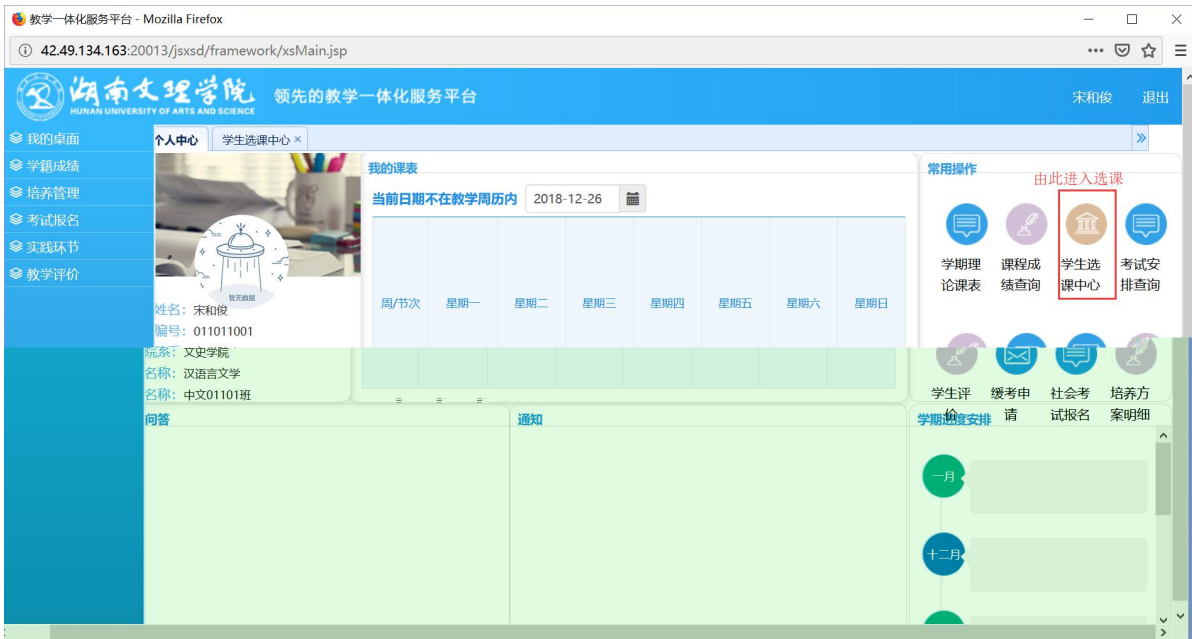

浏览器地址栏: 172.26.0.187/jsxsd/

湖南文理学院 教学一体化服务平台
HUNAN UNIVERSITY OF ARTS AND SCIENCE

领先的实践教学一体化平台

用户登录

请输入账号

请输入密码

忘记密码

登录

温馨提示: 推荐使用IE9以上浏览器以及360极速模式。

选课学分情况

公选课选课

本学期选课学分/门数要求及已选情况							
	最高总学分	专业内跨年级选课(控制)		跨专业选课(控制)		校公共选修课选课(控制)	
		学分	门数	学分	门数	学分	门数
设置(控制)要求	不控制	不控制	不控制	不控制	不控制	2	1
已选统计	20.0	0.0	0	0.0	0	0.0	0

星期: --请选择-- 节次: --请选择-- 过滤已满课程 过滤冲突课程 过滤限选课程 查询